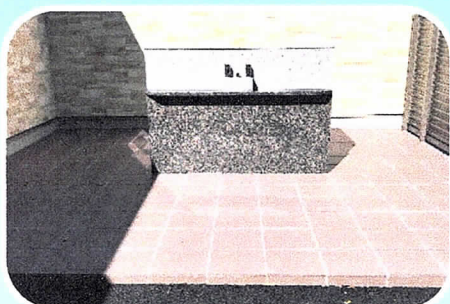

# 事前見学会 随時実施中!

時間: 9:00~17:30

場所: ペットセレモニー岐阜 日野霊園

当霊園は、大切なご家族様の最期を緑に囲まれた自然豊かな場所で、心を込めて、丁寧にお手伝いをさせていただきます