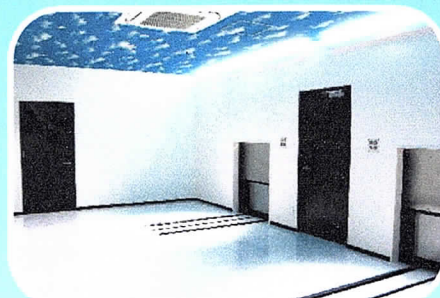

# 事前見学会 随時実施中!

時間: 9:00~17:30

場所: ペットセレモニー岐阜 日野霊園

当霊園は、大切なご家族様の最期を緑に囲まれた自然豊かな場所で、心を込めて、丁寧にお手伝いをさせていただきます