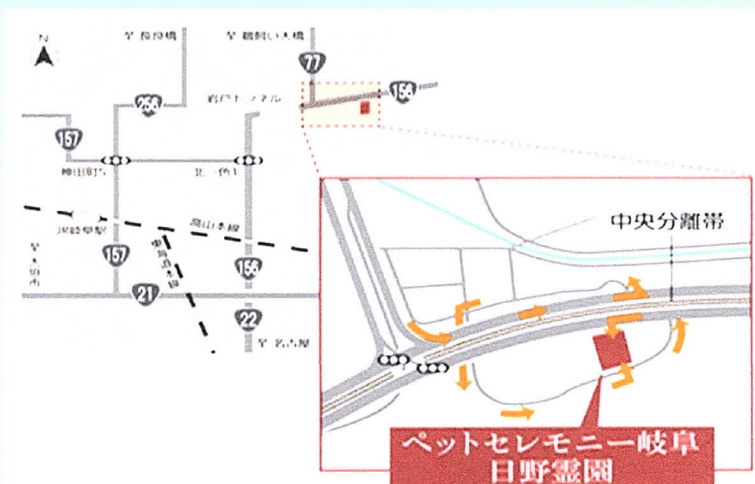

周辺地図のご案内

岐阜県岐阜市日野南 9-1-9

TEL: 058-201-1350

お気軽に、お問い合わせ、ご来園
くださいませ