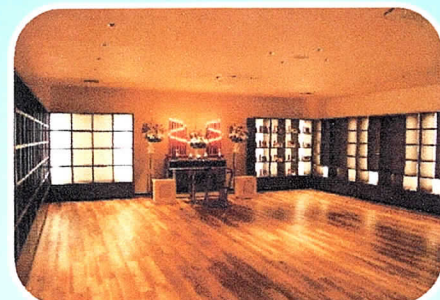

# 事前見学会 随時実施中!

時間: 9:00~17:30

場所: ペットセレモニー岐阜 日野霊園

当霊園は、大切なご家族様の最期を緑に囲まれた自然豊かな場所で、心を込めて、丁寧にお手伝いをさせていただきます